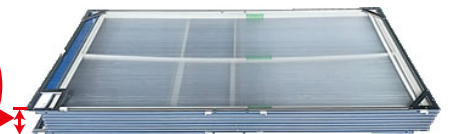

特許出願中

簡単に組み立て設置できる緊急簡易ブース

クリアールーム

送風
ファン

小窓

ドライバーなどの工具不要

クリアールームは、独自のスライドロックを採用しているため、ドライバー等の工具が不要で、誰でも簡単に組み立て設置ができます。

スライドロック

コンパクト収納

未使用時はバラしてコンパクトに折りたたむため、省スペースで保管できます。

高さ
約18cm

プライバシー確保

パネルは透過性のあるクリアなものから、不透過なブラインドタイプのもを用意しています。避難所でのプライバシー確保などにも最適です。

パネル色調見本 3種類
(ポリカーボネート中空構造板)

クリア

クリアスモーク

(例) パネル種類

標準パネル 入口パネル 小窓パネル

パネルの種類や広範囲なワイドタイプについては
随時ご相談に応じておりますのでお気軽にお問い合わせください。

ワイドタイプ例

通常タイプ 4種類 (受注生産、パネル色調見本から選べます、入口はロック金具付き(が)別途))

①-1 標準セット (入口)

②-1 小窓セット (入口、小窓)

①-2 標準セット (入口、送風ファン)