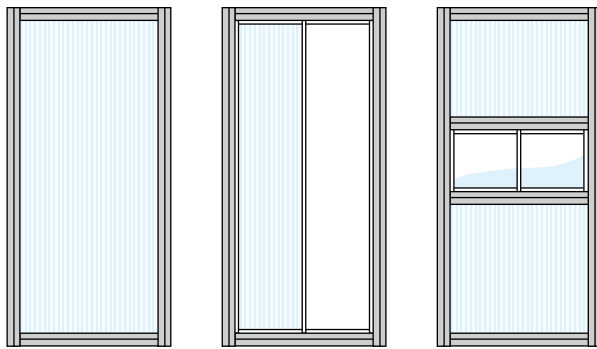

コンパクト収納

未使用時はバラしてコンパクトに折りたたむため、省スペースで保管できます。

高さ
約18cm

プライバシー確保

パネルは透過性のあるクリアなものから、不透過なブラインドタイプのもを用意しています。避難所でのプライバシー確保などにも最適です。

パネル色調見本 3種類
(ポリカーボネート中空構造板)

クリア

クリアスモーク

ブラインド白色

これはイイ

- ・パネル個室で →プライベートな空間。
- ・フィルター付き送風ファンで →衛生的な空間。
- ・ロック金具付きドアで(が)別途) →盗難防止空間。

さらにイイ(皆様でご用意)

- ・柔らか床マットで →安眠できる空間。
- ・移動できる電化製品プラスで →冷暖房がある空間。
- ・ポータブルトイレで →夜間に安心な空間。
- ・机、イスで →仕事ができる空間。

避難所で、マスクを着用して就寝する事は、とても苦しく辛い事です。
大勢が密集する場所で、他人の出す音やイビキは安眠を妨げます。
体調維持の為に、温かい食事と快適な睡眠を取る事が何より大切です。
マスクを外して、家族や仲間とくつろげる、そんな空間づくりを私達は目指します。

(例) パネル種類

標準パネル 入口パネル 小窓パネル

パネルの種類や広範囲なワイドタイプについては
随時ご相談に応じておりますのでお気軽にお問い合わせください。

ワイドタイプ例

通常タイプ 4種類 (受注生産、パネル色調見本から選べます、入口はロック金具付き(が)別途))

①-1 標準セット (入口)

②-1 小窓セット (入口、小窓)

①-2 標準セット (入口、送風ファン)

②-2 小窓セット (入口、送風ファン、小窓)

外形寸法ほか	組立完成寸法	L1,923mm、W940mm、H1,896mm	重量 約36.5kg
	パネル枠寸法	W940mm、H1,850mm、t20mm	重量 約4.0kg
パネル枚数(1セット当たり)	8枚/セット(側面パネル6枚+天井パネル1枚+底枠1枚)		
送風ファン(フィルター付き)	<ul style="list-style-type: none"> ・強、中、弱で風量変更が可能 ・電圧AC100/110V、消費電力約2.7W 		