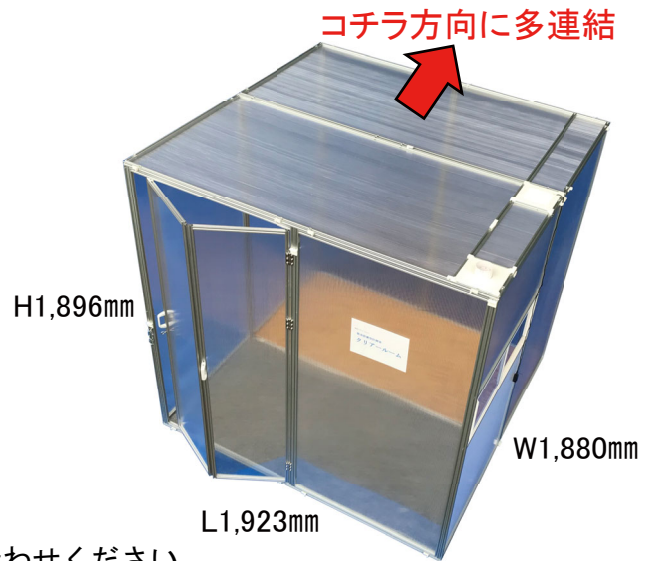

コンパクト収納

未使用時はバラしてコンパクトに折りたたむため、省スペースで保管できます。

高さ
約18cm

プライバシー確保

パネルは透過性のあるクリアなものから、不透過なブラインドタイプのもを用意しています。避難所でのプライバシー確保などにも最適です。

パネル色調見本 3種類
(ポリカーボネート中空構造板)

クリア

クリアスモーク

(例) パネル種類

標準パネル 入口パネル 小窓パネル

パネルの種類や広範囲なワイドタイプについては
随時ご相談に応じておりますのでお気軽にお問い合わせください。

ワイドタイプ例

通常タイプ 4種類 (受注生産、パネル色調見本から選べます、入口はロック金具付き(が)別途))

①-1 標準セット (入口)

②-1 小窓セット (入口、小窓)

①-2 標準セット (入口、送風ファン)

②-2 小窓セット (入口、送風ファン、小窓)

外形寸法ほか	組立完成寸法	L1,923mm、W940mm、H1,896mm	重量 約36.5kg
	パネル枠寸法	W940mm、H1,850mm、t20mm	重量 約4.0kg
パネル枚数(1セット当たり)	8枚/セット(側面パネル6枚+天井パネル1枚+底枠1枚)		
送風ファン(フィルター付き)	<ul style="list-style-type: none"> ・強、中、弱で風量変更が可能 ・電圧AC100/110V、消費電力約2.7W 		